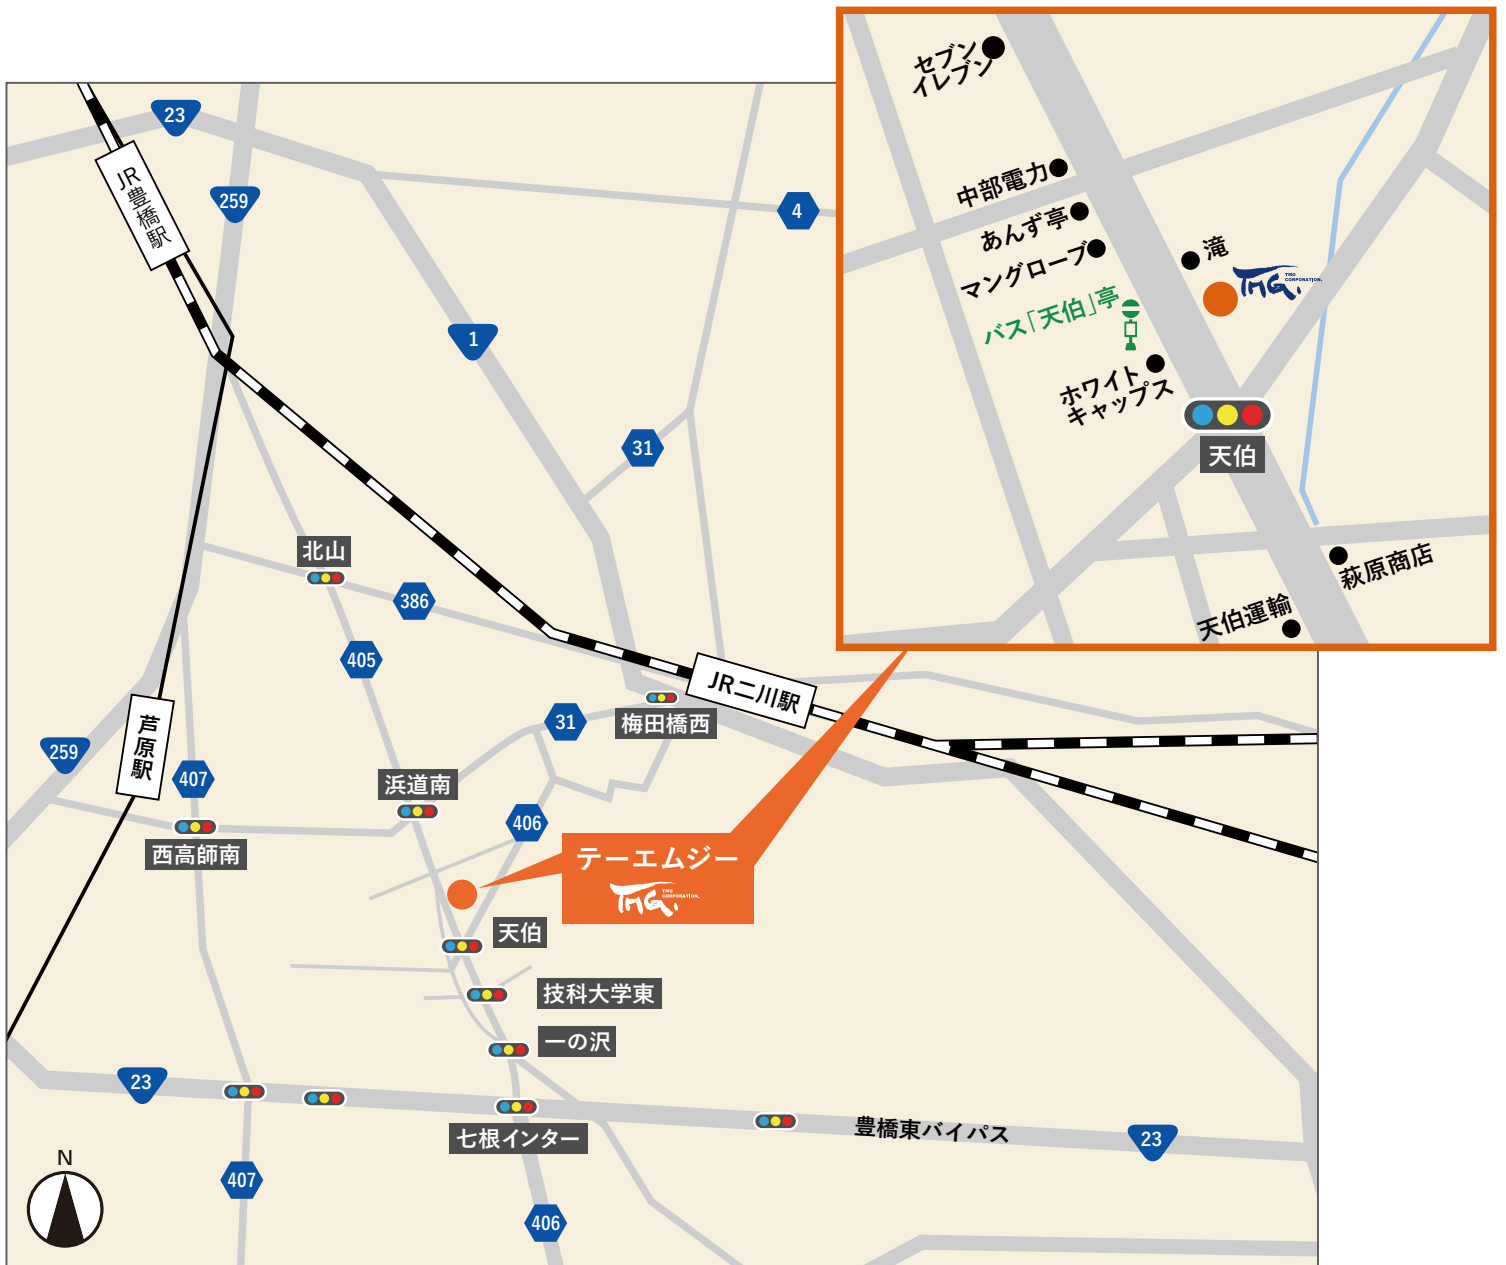

TEL:052-462-1328 / FAX:052-462-1326

- JR 東海道新幹線 / 東海道本線 / 飯田線「豊橋」駅から豊鉄バス「天伯」亭下車徒歩 2 分
※[34][35][36][37] 系統をご利用ください。
- JR 東海道本線「二川」駅から車で約 10 分
- 豊橋鉄道渥美線「芦原」駅から車で約 10 分