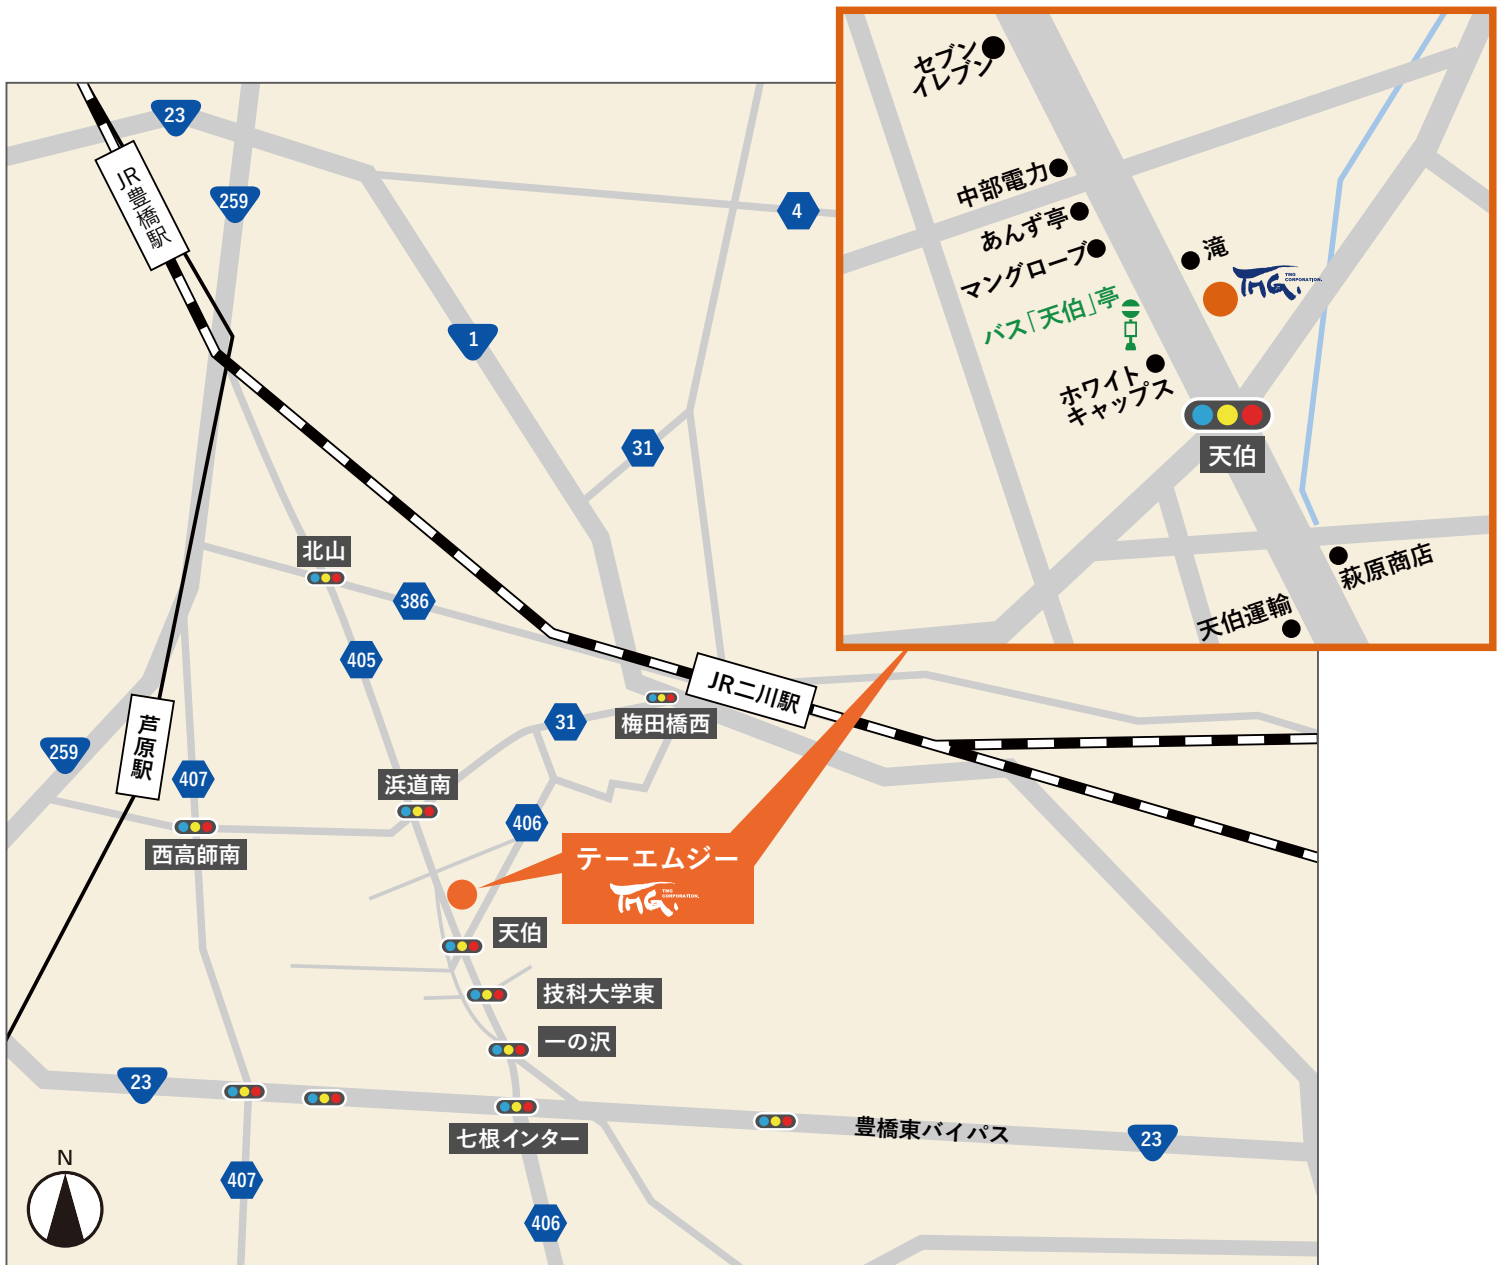

- JR 東海道新幹線 / 東海道本線 / 飯田線「豊橋」駅から豊鉄バス「天伯」亭下車徒歩 2 分
  ※[34][35][36][37] 系統をご利用ください。
- JR 東海道本線「二川」駅から車で約 10 分
- 豊橋鉄道渥美線「芦原」駅から車で約 10 分